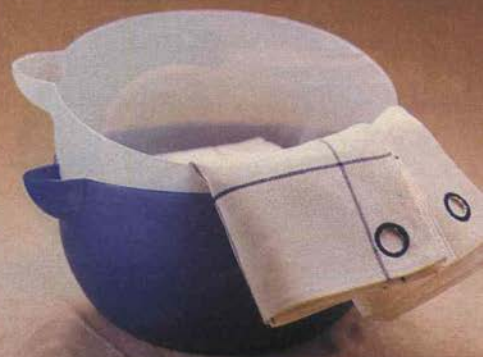

Samtliga enheter i IKEA 365+ går att köpa separat. Om du nu kan motstå frestelsen att ta hem alltihop.

2

3

4

1. Skål 8.3 cm, fältspatporcelain.

Vit 20,- Färg 25,-

2. Tallrik Ø26 cm, fältspatporcelain 30,-

Assiett Ø20 cm 20,-